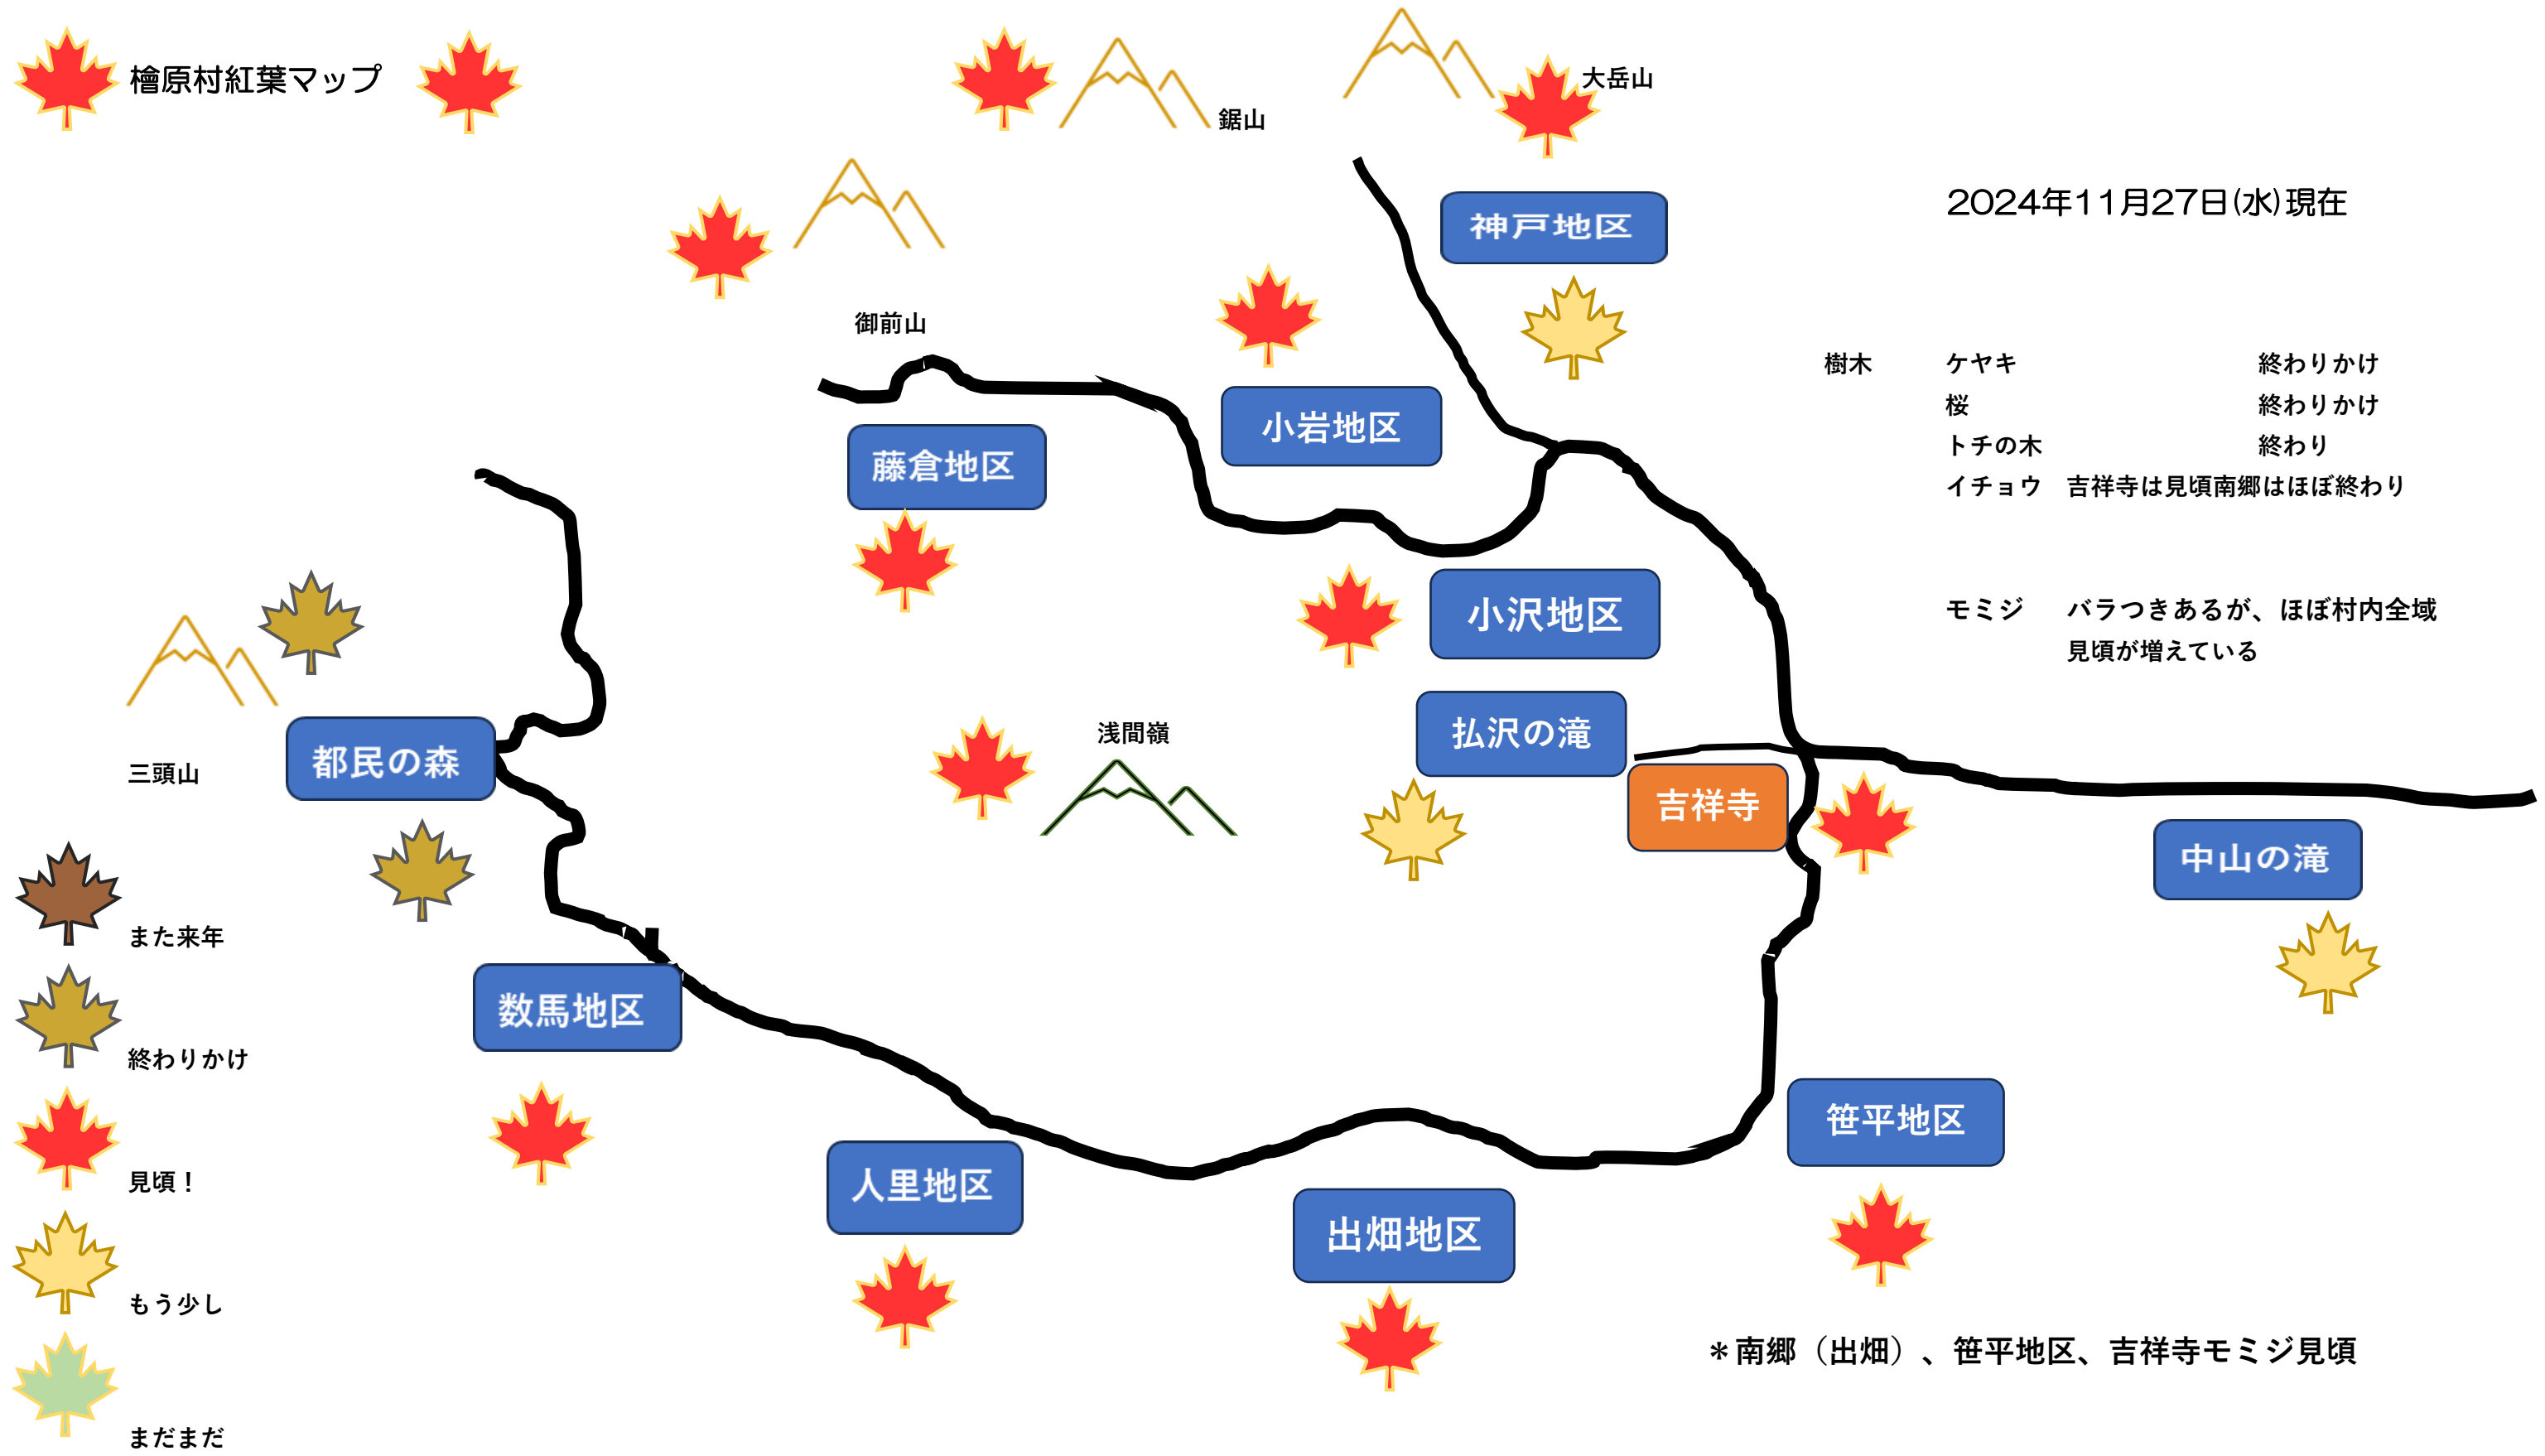

檜原村紅葉マップ

2024年11月27日(水)現在

樹木	状況
ケヤキ	終わりかけ
桜	終わりかけ
トチの木	終わり
イチョウ	吉祥寺は見頃南郷はほぼ終わり
モミジ	バラつきあるが、ほぼ村内全域見頃が増えている

*南郷（出畑）、笹平地区、吉祥寺モミジ見頃