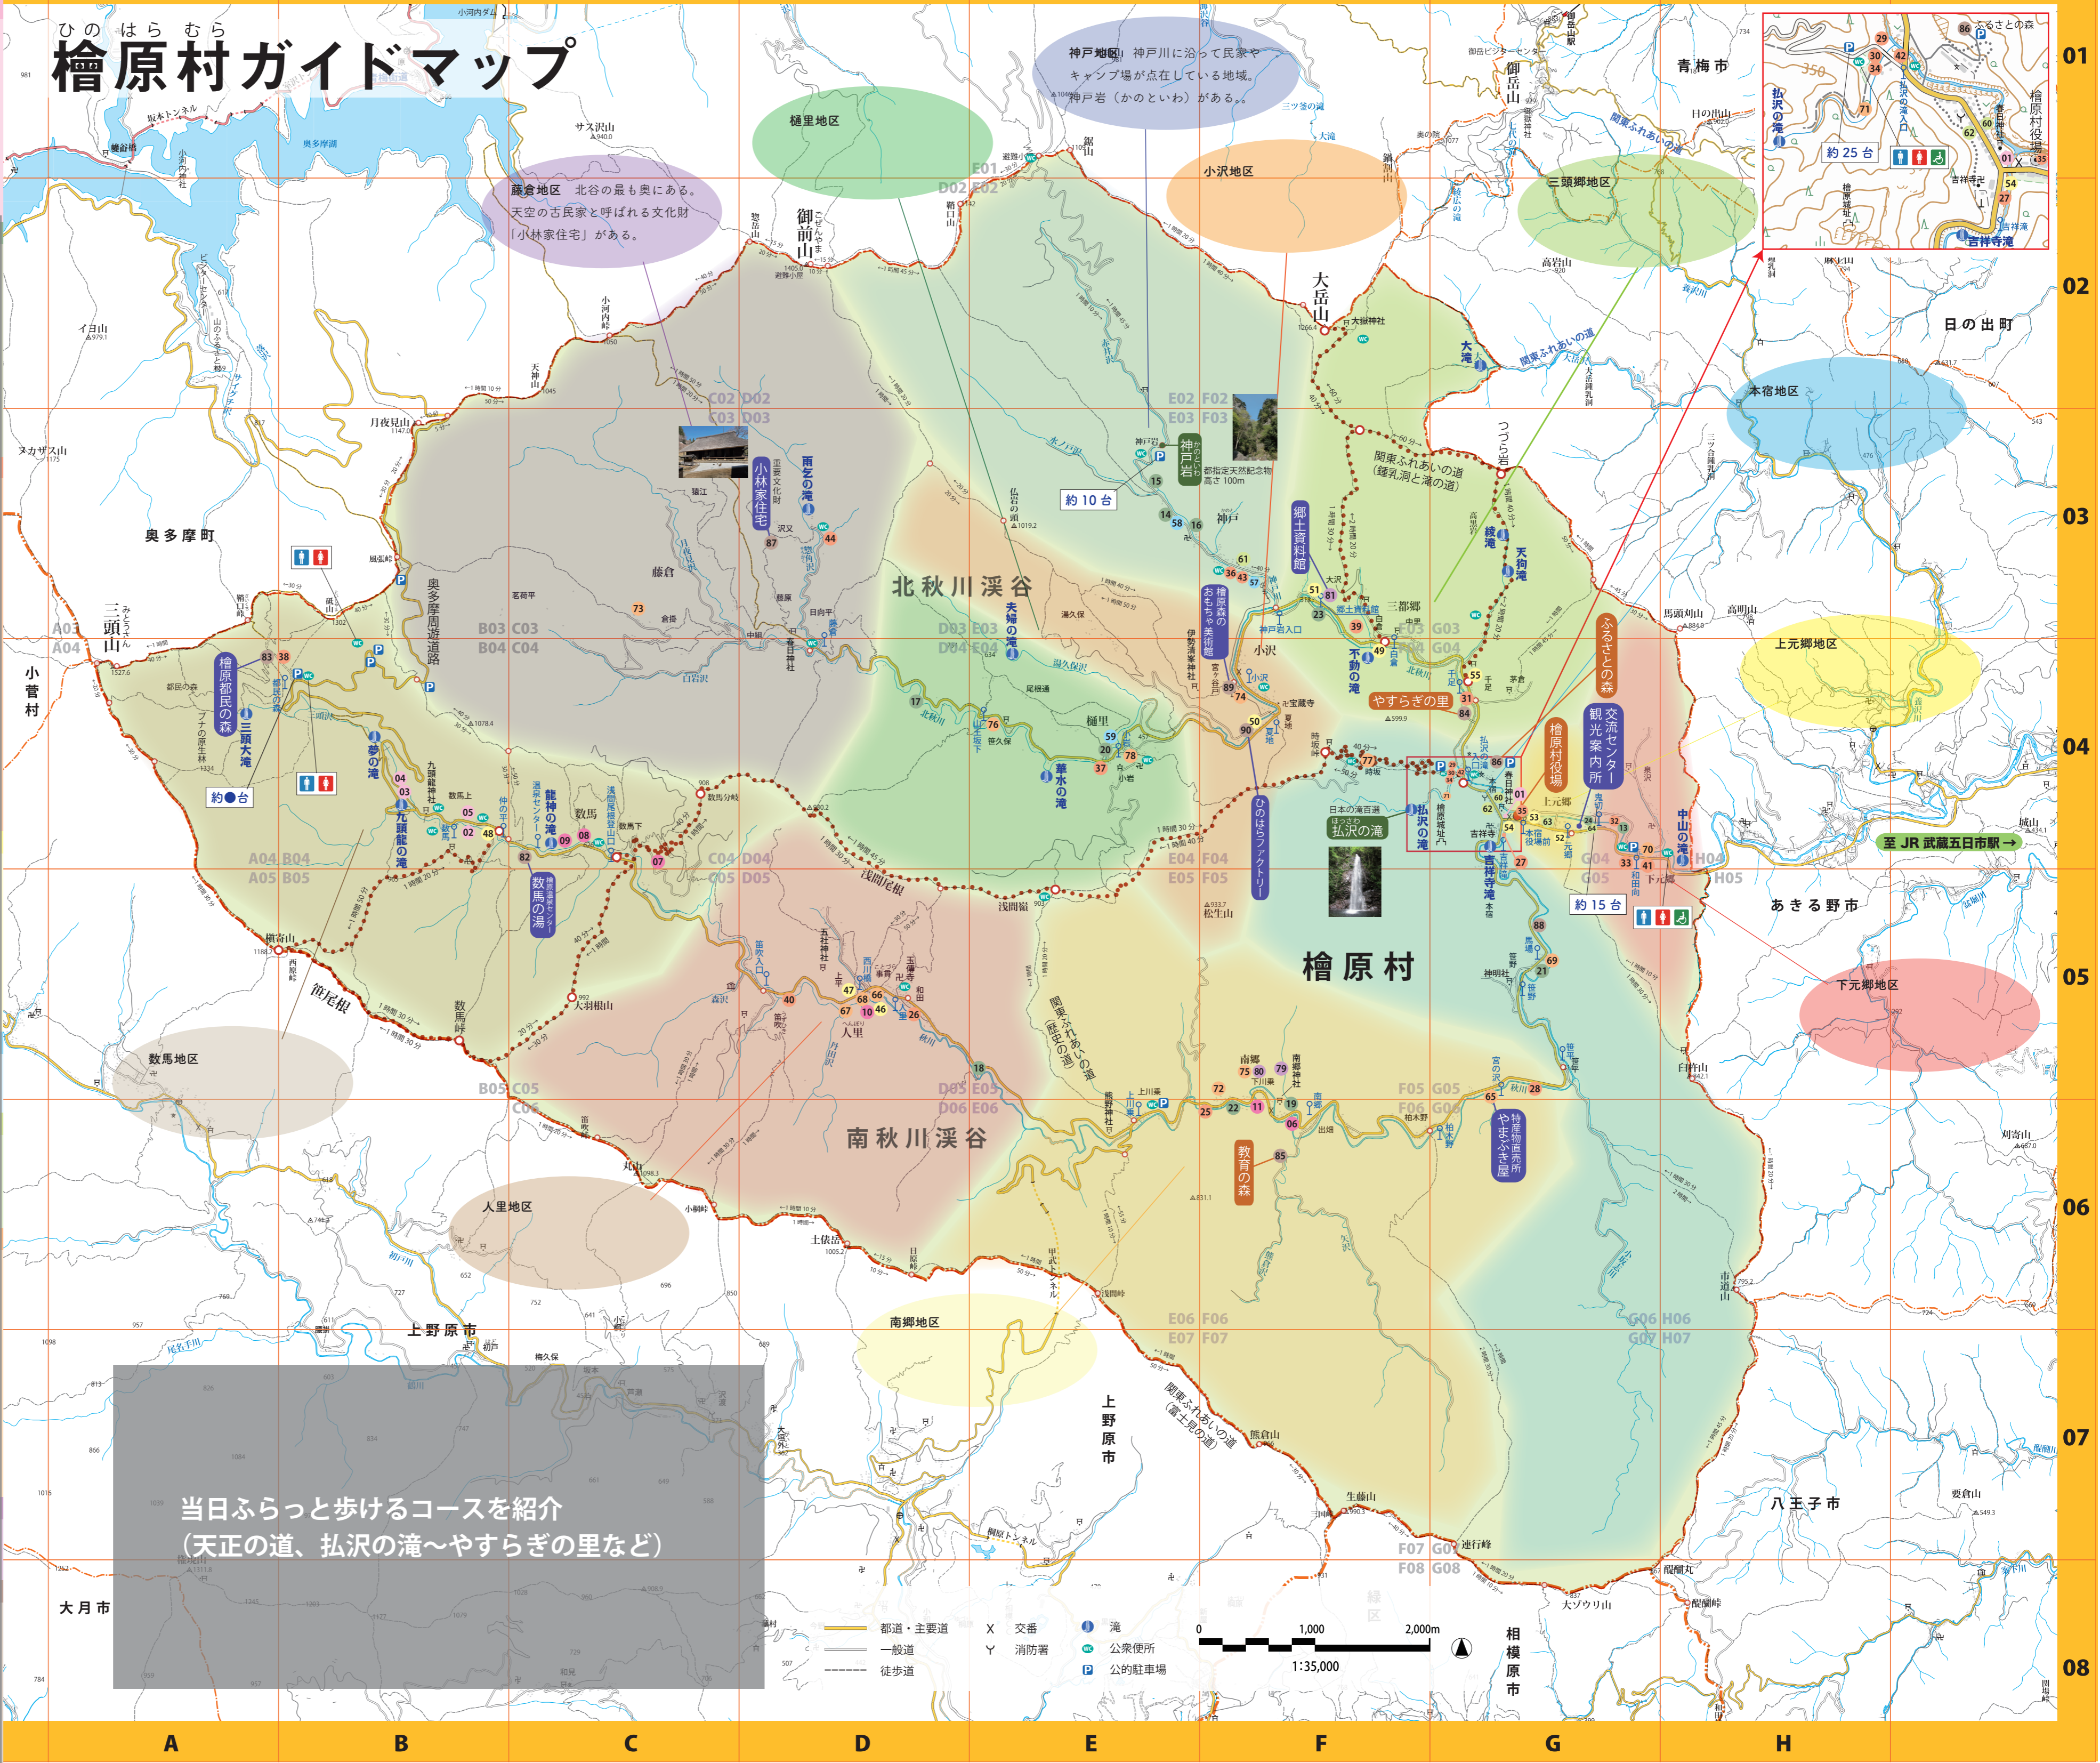

## 檜原村インフォメーション (市外局番: 042)

番号	施設名	特徴	定休日	所属	コード
01	橋本旅館			本宿	G04
02	蛇の湯温泉 たら荘			数馬	B04
03	観光旅館 三頭山荘			数馬	B04
04	兜家旅館			数馬	B04
05	古民家の宿 山城			数馬	B04
07	浅間坂 木庵			数馬	C04
08	民宿 かんづくり荘			数馬	C04
09	民宿 数馬の里			数馬	C04
10	ゲストハウスへんぼり堂			人里	D05
11	東京里山シェアリング			南郷	F06

### 釣り場

57	神戸国際マス釣り場 【自然の川に放流】	598-0132	神戸:かのと	F03
58	神戸園マス釣り場 【池釣り】	598-0107	神戸:かのと	E03
59	トラウトファーム 秋川	598-0204	小岩:こいわ	E04

# 檜原村ガイドマップ

当日ふらっと歩けるコースを紹介  
 (天正の道、弘沢の滝~やすらぎの里など)